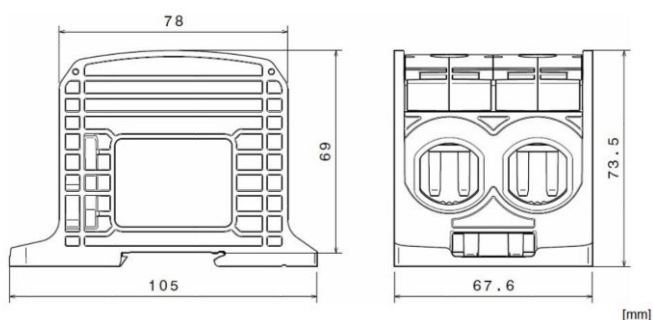

Tabel de date: Clemă dublă Al-Cu, 1 p. gri, 185mmp / 150mmp cu pin

Vorschriften:	Zulassung nach IEC 60947-7-1		
Nennspannung:	1.000VAC/1.000VDC		
Strombelastbarkeit:	Cu 353A Geprüft durch SGS Fimko Ltd		
Bemessungsquerschnitt:	185mm²		
Stoßspannungsfestigkeit:	8kV		
Verschmutzungsgrad:	3		
Überspannungskategorie:	III		
CTI Wert:	550		
Anschlussquerschnitte:	Anzahl Anschlüsse: 4x185mm² (Rund&Sektorleiter)		
	IEC 60947-7-1		
	Cu		
	Mehrdrähtig	Feindrähtig mit Aderendhülse	
185mm²	25Nm	/	
150mm²		25Nm	
120mm²			
95mm²			
70mm²	/	20Nm	
50mm²			
35mm²			
25mm²			
Abisolierlänge	29mm		
Innensechskant	M18 (SW 10mm)		
Messanschlüsse:	Anzahl Anschlüsse: 1x10mm² (Rund&Sektorleiter)		
10mm²	1,2Nm	/	
6mm²		1,2Nm	
4mm²			
2,5mm²			
1,5mm²			
Abisolierlänge	10mm		
Schraube	M4 (+/-PZ2)		
Werkstoffe:	Klemmkörper:	Aluminium	verzinkt
	Gehäuse:	PA 6 (Halogenfrei)	
	Schrauben:	Stahl	verzinkt
Flammwidrigkeit:	Selbstverlöschend		
Ausführung:	Fingersicher IP 20		

Desen dimensional: Clemă dublă Al-Cu, 1 p. gri, 185mmp / 150mmp cu pin